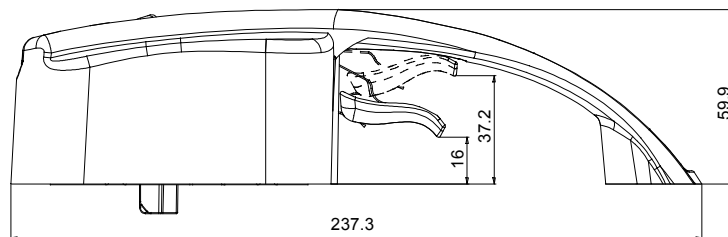

DOOR LOCK "BASIC"

SERRATURA PORTA CAMPER E MOTORHOME "BASIC"

color codes

RAL9017

RAL7042

INNER SIDE SPACERS "BASIC" / SPESSORI PER PARTE INTERNA "BASIC"

Part Nr. Codice	Spacer Spessore	Size Dimensione
PLB746	7 mm	grande / big