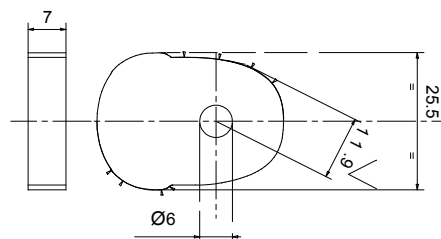

INNER SIDE SPACERS "BASIC" / SPESSORI PER PARTE INTERNA "BASIC"

Part Nr. Codice	Spacer Spessore	Size Dimensione
PLB747	7 mm	piccolo / small

PLB863	7 mm	piccolo / small