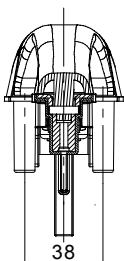

Part Nr. Codice	RH o LH Version Versione DX o SX
G18A0235	DX / RH

OUTER SIDE STANDARD [STD] / PARTE ESTERNA STANDARD [STD]

Part Nr. Codice	RH o LH Version Versione DX o SX
G18A124	DX / RH
G18A133	SX / LH

OUTER SIDE LONG VERSION / PARTE ESTERNA LUNGA

G18A142	DX / RH
----------------	----------------

OUTERSIDESTDWITHANTI-DEADLOCKING/PARTEESTERNASTDCONANTI-DEADLOCKING

G18A0261	DX / RH
-----------------	----------------