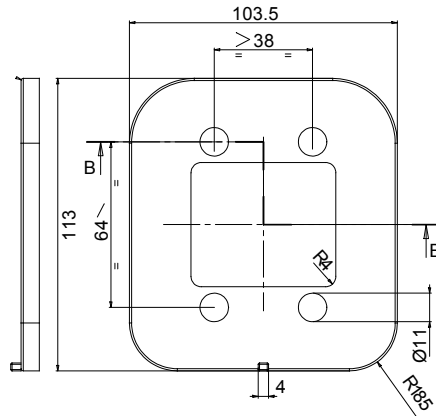

DOOR LOCK "BASIC"

SERRATURA PORTA CAMPER E MOTORHOME "BASIC"

color codes

RAL9017

RAL7042

INNER SIDE SPACERS "BASIC" / SPESSORI PER PARTE INTERNA "BASIC"

Part Nr. Codice	Spacer Spessore	Size Dimensione
PLB746	7 mm	grande / big

PLB862	7 mm	grande / big
---------------	-------------	---------------------

color codes

RAL9017

RAL7042

INNER SIDE SPACERS "BASIC" / SPESSORI PER PARTE INTERNA "BASIC"

Part Nr. Codice	Spacer Spessore	Size Dimensione
PLB747	7 mm	piccolo / small