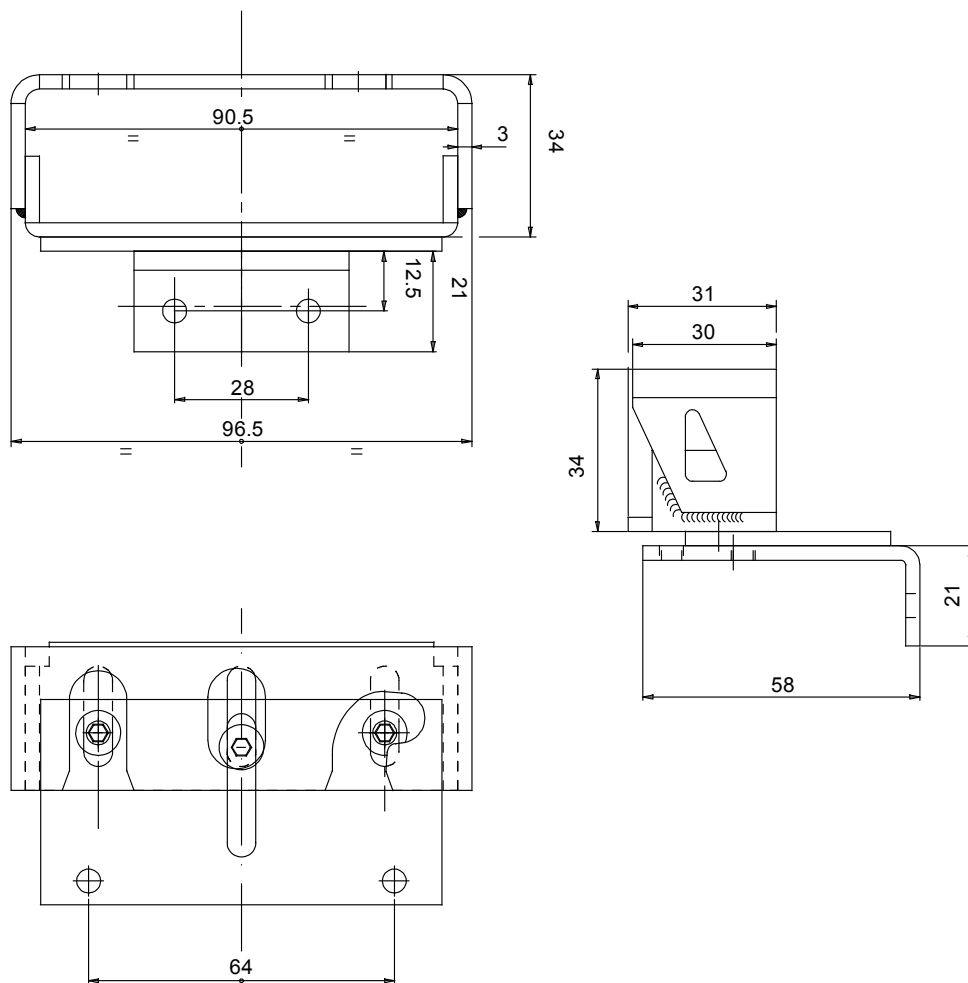

* for doors with flymesh / per porte con zanzariera

*TR0626 - P. SP. 2,5

DOOR LOCK-KEEPERS

GRUPPI DI RISCONTRO

DOOR LOCK-KEEPERS / GRUPPI DI RISCONTRO

Part Nr. Codice	Height Altezza	RH / LH DX / SX	Plate "L" Piastra "L"	Perforated plate Piastra forata	Lock-plate Riscontro	Screws Viti	Lock-keeper cover Copri-riscontro
M18A0525	36 mm	SX/LH	TRA064	TRA109	AFA207	AFA018	PLB672 ● RAL9017
M18A365	36 mm	SX/LH	TRA064	TRA116	AFA207	AFA018	PLB672 ● RAL9017
M18A429	36 mm	SX/LH	TRA064	TRA079	AFA207	AFA018	PLB672 ● RAL9017
M18A459	36 mm	SX/LH	TRA064	TRA113	AFA207	AFA018	PLB672 ● RAL9017
M18A467	36 mm	SX/LH	TRA064	TRA079	AFA207	AFA018	PLB692 ● RAL9001
M18A0532	35 mm	SX/LH	TR0623	TR0624	AF0778	AFA018	-
M18A0568	34 mm	SX/LH	TRA064	TRA116	AF0897	AFA018	PLB672 ● RAL9017