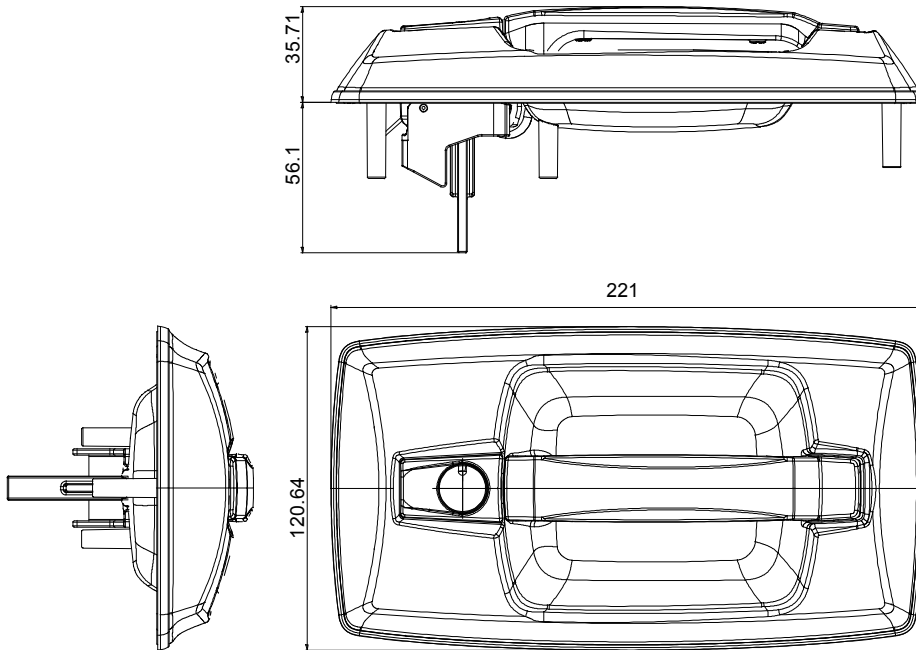

DOOR LOCK "NEW BASIC EDGE"

SERRATURA PORTA CAMPER E MOTORHOME "NEW BASIC EDGE"

color codes

OUTER SIDE HANDLE BASIC EDGE DESIGN / MANIGLIA ESTERNA BASIC EDGE DESIGN

RAL9010

Part Nr. Codice	Version Versione
G18A0244	Parte est. Edge standard / Outer side edge standard
G18A0262	Parte est. Edge per HSC / Outer side edge for HSC
G18A0263	Parte est. Edge lunga / Outer side edge long version