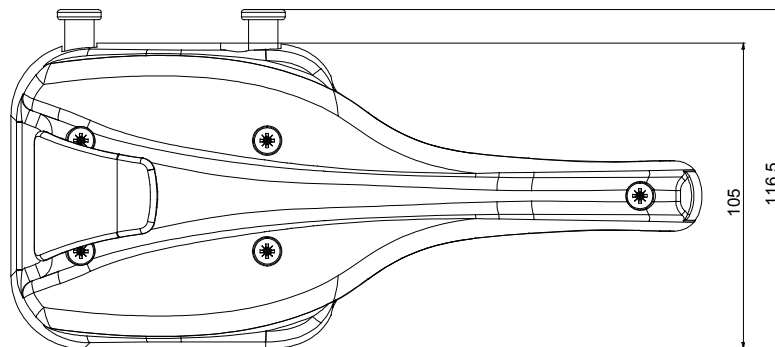

DOOR LOCK "BASIC"

SERRATURA PORTA CAMPER E MOTORHOME "BASIC"

color codes

RAL9017

RAL7042

INNER SIDE SPACERS "BASIC" / SPESSORI PER PARTE INTERNA "BASIC"

Part Nr. Codice	Spacer Spessore	Size Dimensione
PLB746	7 mm	grande / big