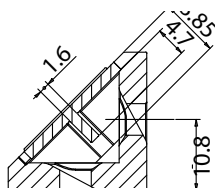

RAL9003

G24A026