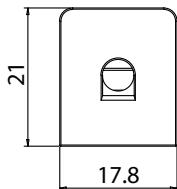

RAL9003

G24A026