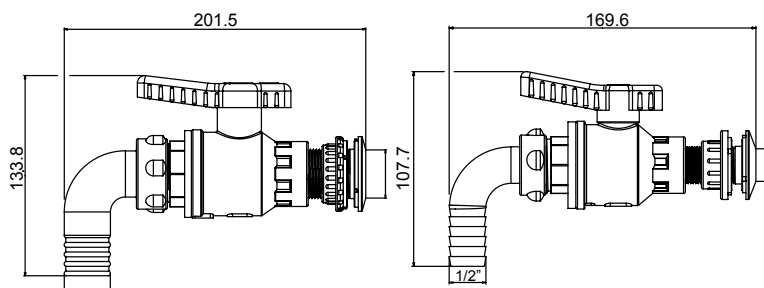

Part Nr. Codice	Basic drain pipe Corpo pipetta
PMA034	1"
PMA035	1/2"