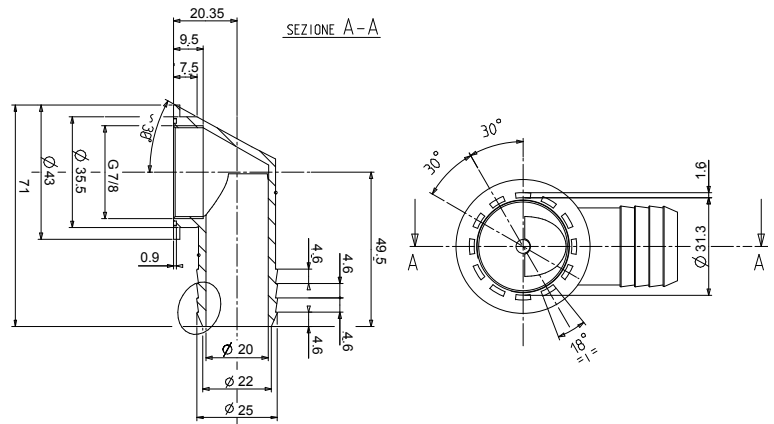

PLB875

BATHROOM ACCESSORIES

ACCESSORI PER IL BAGNO

color codes

BENT DRAIN PIPES / PILETTE CURVE

Part Nr. Codice	Basic drain pipe Corpo pipetta	∅	Bent Curva	Automatic plug Tappo automatico	Plug with chain Tappo catenella	Gasket Guarnizione	Ring nut Ghiera	Altro Other
G23A002	PLA178	20 mm	90°	-	PLA191	PLA006	PLA181	-
G23A005	PLA180	20 mm	90°	-	PLA192	PLA005	PLA182	-
G23A030	PLA178	20 mm	90°	PLA185	-	PLA006	PLA181	-
G23A096	PLA178	20 mm	90°	PLA185	-	PLB607	PLA1821	-
G23A107	PLA180	20 mm	90°	-	-	-	PLA181	-
G23A003	PLA177	25 mm	45°	PLA185	-	PLA006	PLA181	-
G23A025	PLA957	25 mm	90°	PLA185	-	PLA006	PLA181	-
G23A029	PLA957	25 mm	90°	PLA185	-	PLA006	PLA181	-
G23A047	PLA957	25 mm	90°	PLA185	-	PLA273	PLA181	-
G23A103	PLA177	25 mm	45°	-	PLA191	PLA006	PLA181	-
G23A033	PLA962	30 mm	90°	-	PLA968	PLA003	PLA187	PLA963