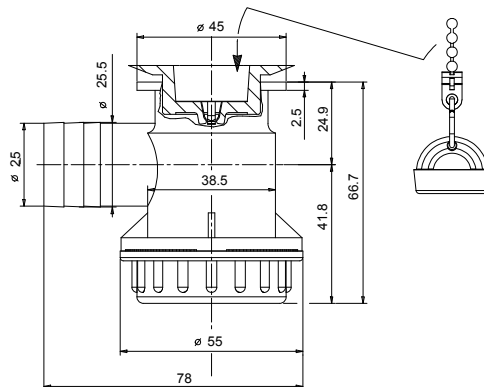

DRAIN PIPES WITH SYPHON / PILETTE CON SIFONE

Part Nr. Codice	Basic drain pipe Corpo pipetta	∅	Automatic plug Tappo automatico	Plug with chain Tappo catenella	Gasket Guarnizione	Ring nut Ghiera	Altro Other
G23A006	PLA189 + PLA190	25 mm	-	PLA191	PLA006	PLA181	PLA007