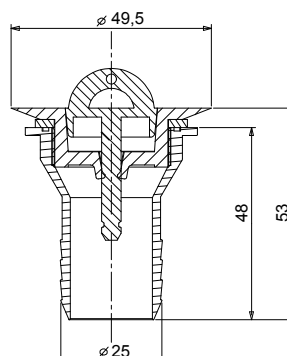

PLB875

BATHROOM ACCESSORIES

ACCESSORI PER IL BAGNO

color codes

BENT DRAIN PIPES / PILETTE CURVE

Part Nr. Codice	Basic drain pipe Corpo pipetta	∅	Bent Curva	Automatic plug Tappo automatico	Plug with chain Tappo catenella	Gasket Guarnizione	Ring nut Ghiera	Altro Other
G23A002	PLA178	20 mm	90°	-	PLA191	PLA006	PLA181	-
G23A005	PLA180	20 mm	90°	-	PLA192	PLA005	PLA182	-
G23A030	PLA178	20 mm	90°	PLA185	-	PLA006	PLA181	-
G23A096	PLA178	20 mm	90°	PLA185	-	PLB607	PLA1821	-
G23A107	PLA180	20 mm	90°	-	-	-	PLA181	-
G23A003	PLA177	25 mm	45°	PLA185	-	PLA006	PLA181	-
G23A025	PLA957	25 mm	90°	PLA185	-	PLA006	PLA181	-
G23A029	PLA957	25 mm	90°	PLA185	-	PLA006	PLA181	-
G23A047	PLA957	25 mm	90°	PLA185	-	PLA273	PLA181	-
G23A103	PLA177	25 mm	45°	-	PLA191	PLA006	PLA181	-
G23A033	PLA962	30 mm	90°	-	PLA968	PLA003	PLA187	PLA963

BATHROOM ACCESSORIES

ACCESSORI PER IL BAGNO

color codes

STRAIGHT DRAIN PIPES / PILETTE DRITTE

Part Nr. Codice	Basic drain pipe Corpo pipetta	∅	Automatic plug Tappo automatico	Plug with chain Tappo catenella	Gasket Guarnizione	Ring nut Ghiera	Altro Other
G23A004	PLA179	20 mm	-	PLA192	PLA005	PLA182	-
G23A028	PLA959	20 mm	-	PLA191	PLA006	PLA181	-
G23A032	PLA959	20 mm	X	-	PLA006	PLA181	-
G23A045	PLA179	20 mm	-	PLA192	PLB605	PLA182	PLA1000
G23A049	PLA972	20 mm	-	PLA192	PLA005	PLA182	-
G23A095	PLA179	20 mm	-	G96A015	PLA005	PLA182	PLA1000
G23A097	PLA959	20 mm	X	-	PLA607	PLA181	-
G23A102	PLA959	20 mm	-	-	PLA006	PLA181	-
G23A105	PLA179	20 mm	-	G96A017	PLA005	PLA182	PLA1000
G23A106	PLA179	20 mm	-	-	-	PLA182	-
G23A108	PLA959	20 mm	-	-	-	PLA181	-
G23A027	PLA958	25 mm	-	PLA191	PLA006	PLA181	-
G23A031	PLA958	25 mm	X	-	PLA006	PLA181	-
G23A094	PLA958	25 mm	X	-	PLA273	PLA181	-
G23A007	PLA186	30 mm	-	G96A001	PLA003	PLA187	-
G23A034	PLA186	30 mm	-	PLA968	PLA003	PLA187	-
G23A043	PLA186	30 mm	-	-	PLA003	PLA187	-
G23A109	PLA186	30 mm	-	-	-	PLA187	-