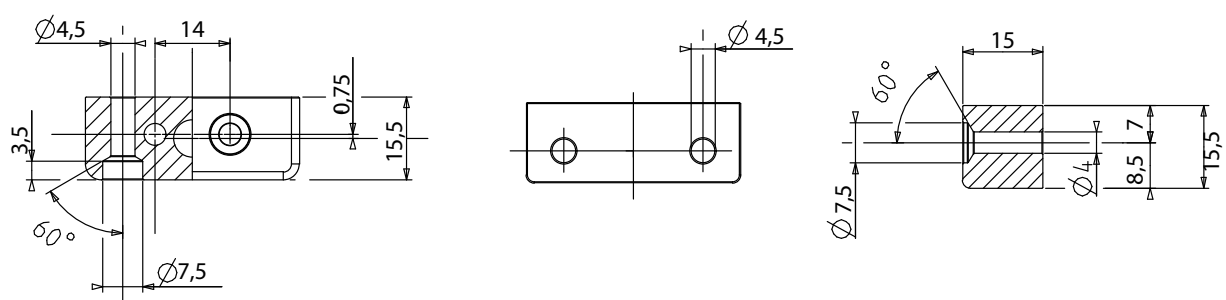

FURNITURE CORNER FASTENER - 4 HOLES // ANGOLARE MOBILI 4 FORI

Part Nr. Codice	PLB413

RAL9010

PLB394

RAL1015

PLA253