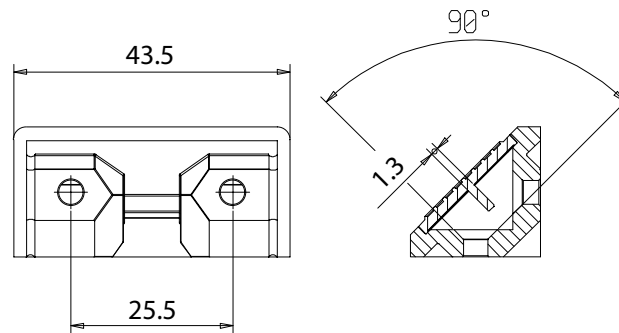

G24A011

color codes

RAL9017

FURNITURE CORNER FASTENER - 4 HOLES // ANGOLARE MOBILI 4 FORI

Part Nr. Codice	PLB413
--------------------	--------

RAL9010

PLB394

RAL1015