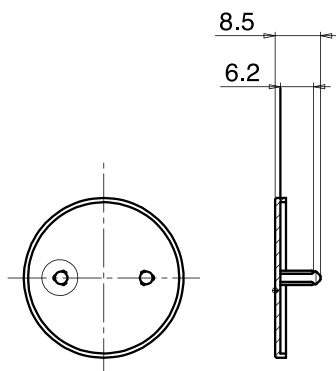

Part Nr. Codice
PLB910

PANTONE
7528C

PLB913

RAL9003

PLB891

RAL9001

PLB913

RAL9010

PLB875

BATHROOM ACCESSORIES

ACCESSORI PER IL BAGNO

color codes

BENT DRAIN PIPES / PILETTE CURVE

Part Nr. Codice	Basic drain pipe Corpo pipetta	∅	Bent Curva	Automatic plug Tappo automatico	Plug with chain Tappo catenella	Gasket Guarnizione	Ring nut Ghiera	Altro Other
G23A002	PLA178	20 mm	90°	-	PLA191	PLA006	PLA181	-
G23A005	PLA180	20 mm	90°	-	PLA192	PLA005	PLA182	-
G23A030	PLA178	20 mm	90°	PLA185	-	PLA006	PLA181	-
G23A096	PLA178	20 mm	90°	PLA185	-	PLB607	PLA1821	-
G23A107	PLA180	20 mm	90°	-	-	-	PLA181	-
G23A003	PLA177	25 mm	45°	PLA185	-	PLA006	PLA181	-
G23A025	PLA957	25 mm	90°	PLA185	-	PLA006	PLA181	-
G23A029	PLA957	25 mm	90°	PLA185	-	PLA006	PLA181	-
G23A047	PLA957	25 mm	90°	PLA185	-	PLA273	PLA181	-
G23A103	PLA177	25 mm	45°	-	PLA191	PLA006	PLA181	-
G23A033	PLA962	30 mm	90°	-	PLA968	PLA003	PLA187	PLA963