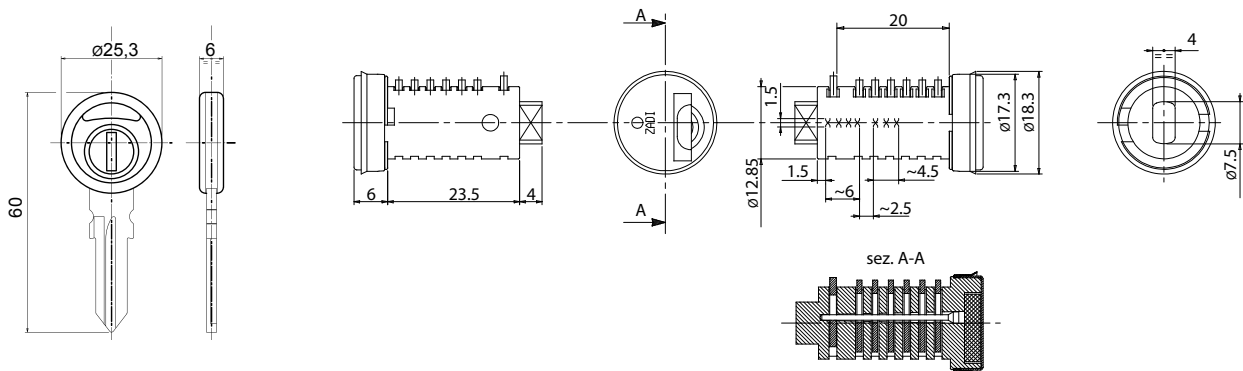

Barrel Rotore	Key set (2 pcs.) Coppia chiavi	Steel blank key Chiave fresata acciaio
Q2141P	K166.1	K166.1PVC

BARREL EXTRACTION TOOL / ATTREZZO DI ESTRAZIONE ROTORE

Part Nr. Codice	Notes Note
TR294	attrezzo di estrazione