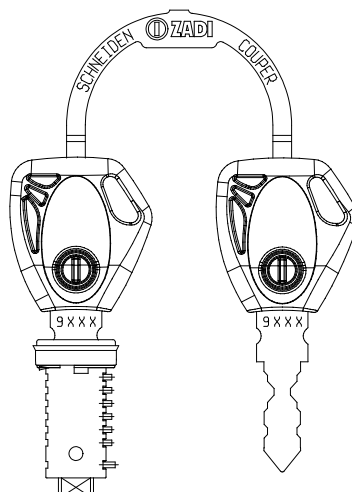

BARREL EXTRACTION TOOL / ATTREZZO DI ESTRAZIONE ROTORE

Part Nr. Codice	Notes Note
TR294	attrezzo di estrazione